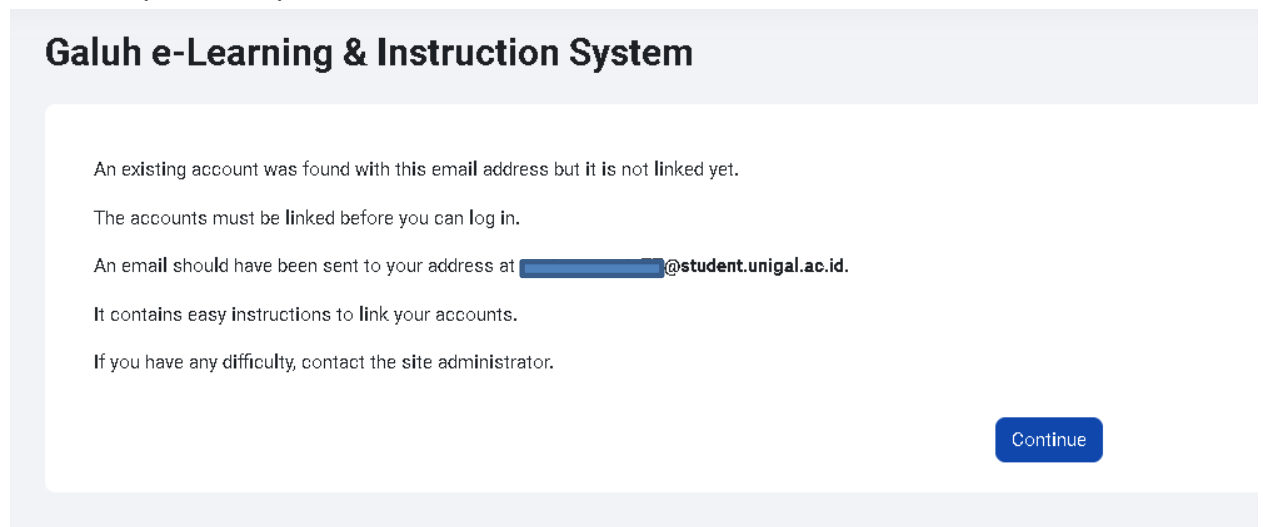

2. SETELAH ITU ANDA AKAN DIARAHKAN KE HALAMAN DIBAWAH INI:

3. SETELAH ITU KLIK MODUL TERSEBUT SETELAH ITU ANDA AKAN DISURUH UNTUK MELAKUKAN LOGIN

LAKUKAN LOGIN DENGAN MENGGUNAKAN **SSO UNIGAL (EMAIL STUDENT.UNIGAL.AC.ID) YANG AKTIF**

CATATAN: PASTIKAN EMAIL STUDENT ANDA AKTIF DAN SUDAH TERATUR DI BROWSER ATAU PERANGKAT ANDA.

4. KLIK SSO UNIGAL

Lalu pilih email student anda.

Jika ada pesan seperti ini silahkan cek email anda:

Lalu Klik Url yang ada diemail: