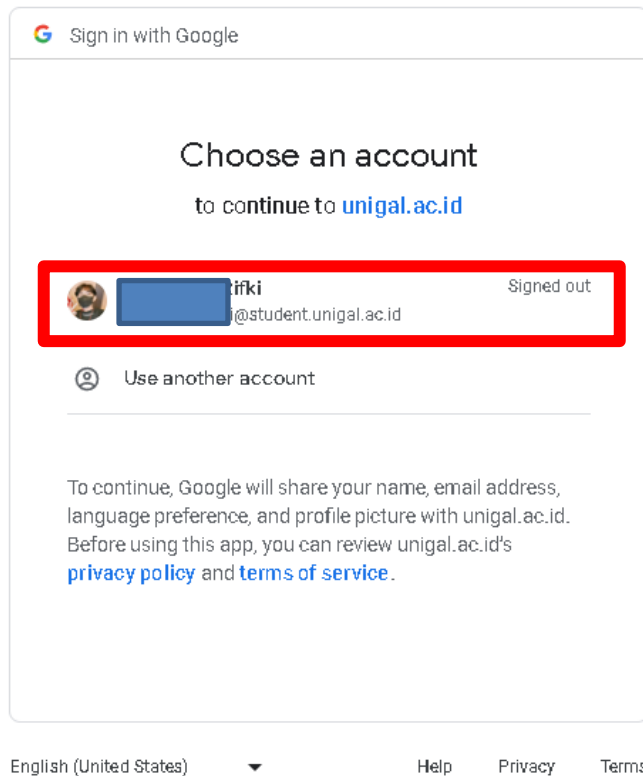

CARA AKSES MODUL PEMBELAJARAN PENCEGAHAN DAN PENANGANAN KEKERASAN SEKSUAL (PPKS)

1. AKSES URL : <https://elearning.unigal.ac.id/course/index.php?categoryid=160/> /
ATAU BISA KUNJUNGI WEBSITE PPKS.UNIGAL.AC.ID LALU KLIK YANG DILINGKARI

2. SETELAH ITU ANDA AKAN DIARAHKAN KE HALAMAN DIBAWAH INI:

3. SETELAH ITU KLIK MODUL TERSEBUT SETELAH ITU ANDA AKAN DISURUH UNTUK MELAKUKAN LOGIN

LAKUKAN LOGIN DENGAN MENGGUNAKAN **SSO UNIGAL (EMAIL STUDENT.UNIGAL.AC.ID) YANG AKTIF**

CATATAN: PASTIKAN EMAIL STUDENT ANDA AKTIF DAN SUDAH TERATUR DI BROWSER ATAU PERANGKAT ANDA.

4. KLIK SSO UNIGAL

Lalu pilih email student anda.

Jika ada pesan seperti ini silahkan cek email anda:

Lalu Klik Url yang ada diemail:

Galuh e-Learning & Instruction System: linked login confirmation Inbox x

Admin Pengguna (via GeLis) <no-reply-gelis@unigal.ac.id>
to me

Hi [REDACTED] TO,

A request has been made to link the Google login
[REDACTED]77@student.unigal.ac.id to your account at 'Galuh e-Learning & Instruction System'
using your email address.