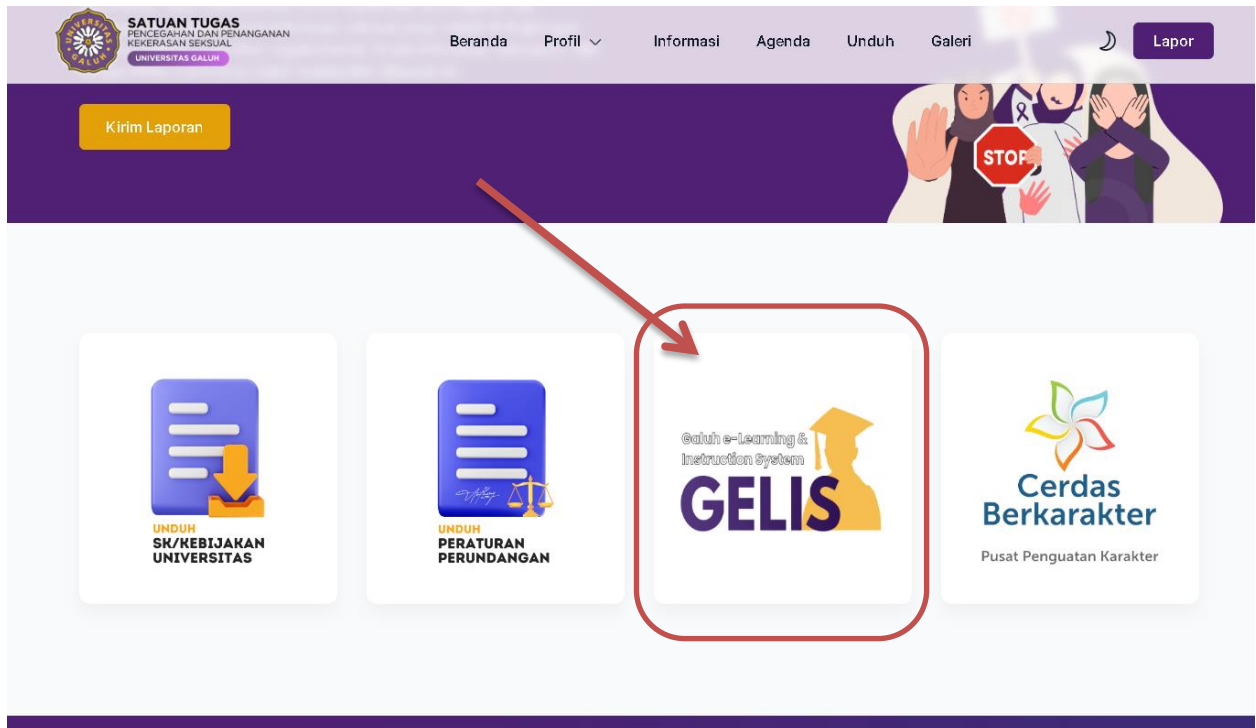

CARA AKSES MODUL PEMBELAJARAN PENCEGAHAN DAN PENANGANAN KEKERASAN SEKSUAL (PPKS)

1. AKSES URL : <https://elearning.unigal.ac.id/course/index.php?categoryid=160/> /
ATAU BISA KUNJUNGI WEBSITE PPKS.UNIGAL.AC.ID LALU KLIK YANG DILINGKARI

2. SETELAH ITU ANDA AKAN DIARAHKAN KE HALAMAN DIBAWAH INI:

3. SETELAH ITU KLIK MODUL TERSEBUT SETELAH ITU ANDA AKAN DISURUH UNTUK MELAKUKAN LOGIN

LAKUKAN LOGIN DENGAN MENGGUNAKAN **SSO UNIGAL (EMAIL STUDENT.UNIGAL.AC.ID) YANG AKTIF**