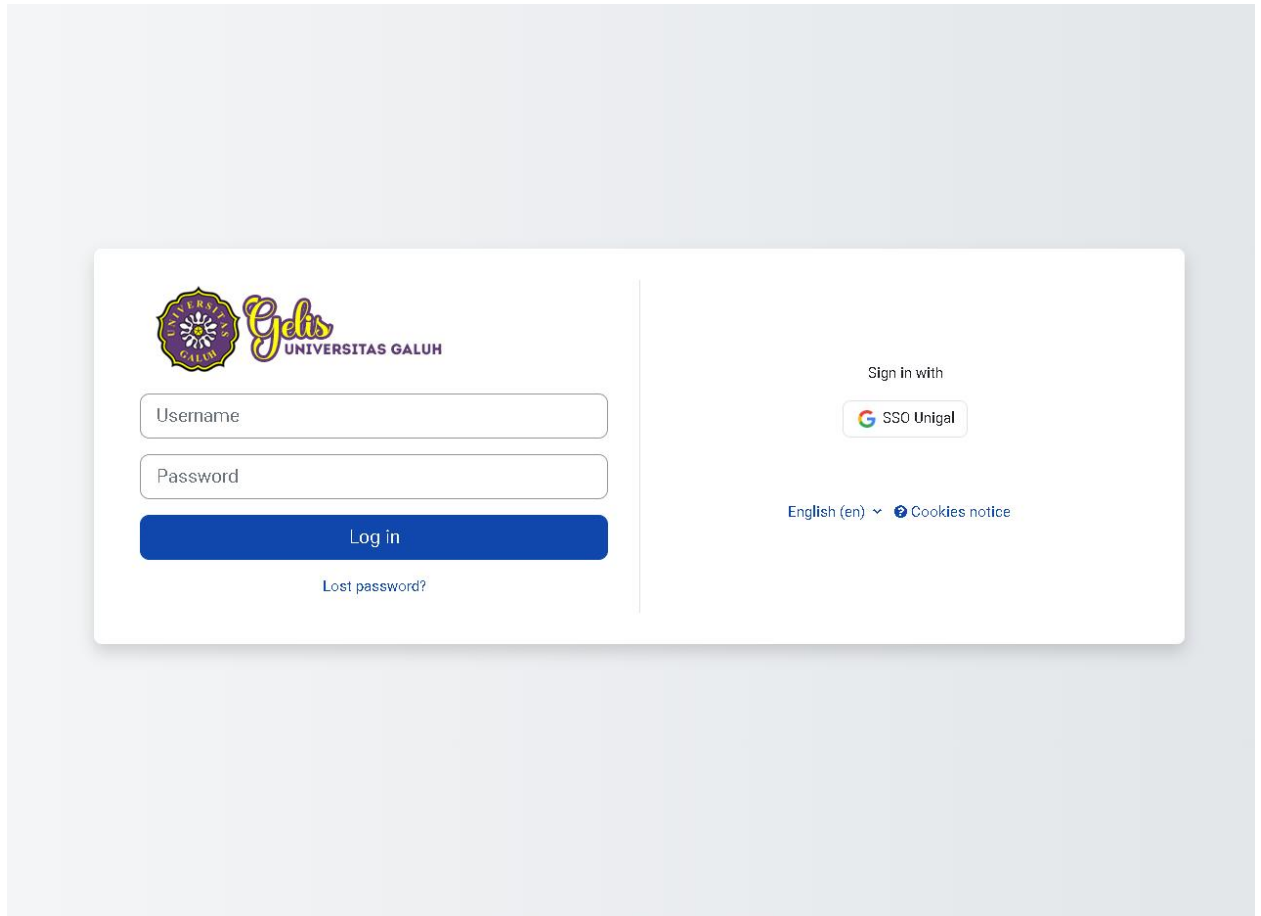

CARA AKSES MODUL PEMBELAJARAN PENCEGAHAN DAN PENANGANAN KEKERASAN SEKSUAL (PPKS)

1. AKSES URL : <https://elearning.unigal.ac.id/course/index.php?categoryid=160/> /
ATAU BISA KUNJUNGI WEBSITE PPKS.UNIGAL.AC.ID LALU KLIK YANG DILINGKARI

2. SETELAH ITU ANDA AKAN DIARAHKAN KE HALAMAN DIBAWAH INI:

3. SETELAH ITU KLIK MODUL TERSEBUT SETELAH ITU ANDA AKAN DISURUH UNTUK MELAKUKAN LOGIN

LAKUKAN LOGIN DENGAN MENGGUNAKAN **SSO UNIGAL (EMAIL STUDENT.UNIGAL.AC.ID) YANG AKTIF**